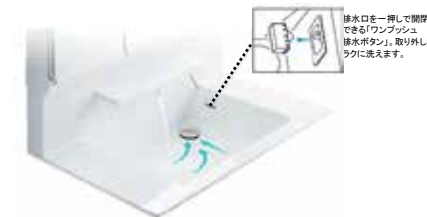

写真はイメージです

洗面化粧台 オクターブ

手や顔を洗う動作をこれまで以上にスムーズにし、キレイも保つ快適機能が充実。

化粧台 : LDSFA090BJGEN1 *
化粧鏡 : LMFA090A3GLC1G

Color Variation

カウンター	扉	取っ手
<p>ホワイト</p>	<p>W パナシエホワイト</p>	<p>持ちやすく握きのこない マットな金属の質感</p>
<p>スマート棚</p>	<p>Z ライトウッドN</p>	
<p>ホワイト(マット調)</p>	<p>P ミディアムウッドN</p>	<p>M ロイヤルブラウン</p>

ラクラクスマート水栓

F1 スマート棚

手近な場所に置いて便利なスマート棚
手洗い・洗面時にメガネや指輪などの
一時置きスペースとして使えます。
よく見える位置なので置き忘れも防ぎます。

ヘアアクセサリや整髪料を
置けば、鏡を見ながら手が
すぐに届くのでヘアセットも
スムーズに行えます。

すべり台ポウル

水がコーナーの排水口へまっしぐらに流れる設計

排水口を一手で閉閉
できるワンタッチ
排水ボタン」取り外して
ラクに洗えます。

※写真はイメージです

ゆったり心地よく使え、
洗濯もしやすい
ひろびろ設計のポウル

たっぷり収納

収納量が大幅にアップする独自のキャビネット
奥ひろ収納「奥ひろし」

TOTO独自の工夫によって、
広い収納スペースが生まれました。

排水管のカタチをシンプルにし、
奥へ配置することで、収納スペースを確保。(○部分増量イメージ)

お掃除ラクラク排水口

キレイをいっそう保つ、こだわりの形状と材質

抗菌・防カビ樹脂
抗菌・防カビ効果
を持つ樹脂を採用。
ヌメリやカビ汚れの
増殖をおさえ、
お掃除ラクラクです。

※排水口のワフ部分は、
裏面が抗菌・防カビ
仕様になります。

【スッキリ排水口】

排水口に金具がない滑らかな形状。
お手入れしやすく、汚れもサッと
ひとふきです。

【らくボイヘアキャッチャー】

髪などのごみをまとめてキャッチする
受け皿を装備。サッと取り外して
かんたんにボイッと捨てられます。

化粧台