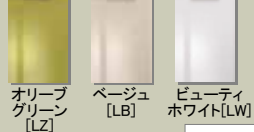

カウンター高さ 850mm

扉柄バリエーション

VP20シリーズ(木目・鏡面)

アルペロ  
ブラック  
[PV] アルペロ  
ホワイト  
[PF]

VT20シリーズ(木目)

ソフト  
ウォール  
ナット柄[TT] ソフト  
チェリー柄  
[TQ]

ソフト  
オーク柄  
[TV] ホワイト  
アッシュ柄  
[TU]

VL20シリーズ(単色・鏡面)

ブラウン  
[LM] ネイビー  
[LC] ファインレッド  
[LD] オレンジ  
[LE]

オリーブ  
グリーン  
[LZ] ベージュ  
[LB] ビューティ  
ホワイト[LW]

VH20シリーズ

ペイント  
ウッド柄  
[HM] ウィンテージ  
メタル  
[HQ]

**取っ手**  
フロアユニット  
取っ手は4タイプから  
選べます。

手掛けタイプの  
取っ手です

**ウォールユニット**  
取っ手なし  
(手掛け  
仕様)

ご提案プラン

扉 柄

VL20シリーズ 鏡面  
ビューティホワイト(LW)

カウンター柄

人造大理石  
サンドホワイト(AW)

取っ手

ライン取っ手  
(LCA)

シンク