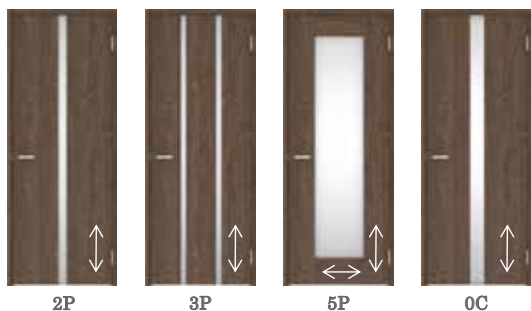

←→ は目目方向です。

\* ドア

■ リビング

hapia premier

■ 洋室

■ 洗面・トイレ

\*収納開戸 固定枠タイプ

■ 収納開戸 hapia premier

\*クローク収納 折戸ユニット 固定枠タイプ

■ 折戸ユニット hapia premier

\*カラーバリエーション

■ ドア レバーハンドル

■ トイレドア明窓

<ショートストローク>  
軽く触れるだけでドアの開け閉めができます。従来のレバーハンドルが30°のストロークが必要であったのに対して、わずか約10°動かすだけでドアが開閉できます。

■ ハンドル ラウンド型 Tシルバー

■ 4方枠(下レール付き)

■ 玄関収納

棚板は樹脂成型品ですので、汚れても容易に拭き取れます。

■ ハンドル

ラウンド型 Tシルバー

玄関収納 hapiaプレミア フラットタイプ 7尺高/1200mm幅

\* 床材 1F:ハピアフロア 銘木柄/2F:ルームアートJA

ハピアフロア 銘木柄 品番:YN71-□□

ルームアートJA 品番:YX161-□□