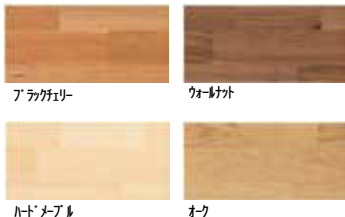

トイレ・洗面

コンビットアージュ石目柄

F☆☆☆☆ 4 VOC 低VOC