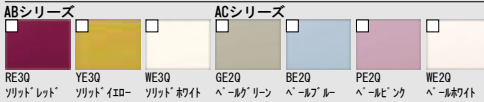

08合成によるイメージ画像です。
 現場調運品、シリーズ外選定品に関しては表現していません。

LIXIL

■ 扉カラー グループ2

<p>スキットシンク</p> <p>※商品寸法は内寸法です。深さ約18.5cm ※水栓の位置は互いが異なります。 ※主な標準仕様ワイヤーポケット</p> <p>ナイアガラ フロー方式 ステンレス 標準白</p>	<p>シンク用キャビネット</p> <p>台下差し スライドストッカー (ポケットなし)</p>	<p>コンロ用キャビネット</p> <p>スライドストッカー (ポケットなし)</p>	<p>食器洗い乾燥機用キャビネット</p> <p>スライドストッカー 2段引出し 選型用</p>
<p>人造大理石トップ</p> <p>インテリアに合わせてカラーコーディネート。耐久性にも優れた人造大理石トップです。</p>	<p>水栓金具</p> <p>オールインワン浄水器DSタイプ・エコハンドル JFAD466SYXJG5M</p>	<p>ガスコンロ</p> <p>【フェイス'シルバー'】 【トップ'シルバー'】 レンジフード連動なし 3口コンロ・ガラストップタイプ (黒木片塗装グリル) H1633AOR2VMX</p>	<p>レンジフード</p> <p>※売品：化粧パネル・金具等類 (写真は化粧パネルです。) シルバー 無段階連動なし ASRタイプ ASR931S1LM</p>
<p>食器洗い乾燥機</p> <p>食器収納点数:40点(約5人分) 運転コース:6コース</p> <p>選型タイプ(パネル材仕様) NP45RS7SJGM</p>	<p>引出し仕様</p> <p>扉を勢よく閉めても、減速してスーッと静かに閉まる高品位なレールです。</p> <p>メタリウム樹脂 ソフトモーションレール</p>	<p>選べる取手</p> <p>取手のカラーと形を選んで、コーディネートを自在にアレンジできます。</p>	<p>アンダーストッカー</p> <p>扉カラー</p>
<p>タオルクリップ</p> <p>TOP50</p>	<p>ハンディボックス</p> <p>BSPK65R</p>	<p>サポートワイヤー</p> <p>スキットシンク用 VSMT</p>	<p>ワークトップ高さ</p> <p>カウンター高さ85cm 身長160cm</p> <p>ワークトップのおすすめ高さは、身長(cm)÷2+5cmが目安です。</p>