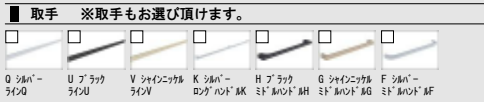

08合成によるイメージ画像です。
 現場調運品、シリーズ外選定品に関しては表現していません。

LIXIL

■ 扉カラー グループ2

<p>スキットシンク</p> <p>※商品寸法は内寸法です。深さ約18.5cm ※水栓の位置は互いが異なります。 ※主な標準仕様ワイヤーポケット</p> <p>ナイアガラ フロー方式 ステンレス 標準白</p>	<p>シンク用キャビネット</p> <p>台下差し スライドストッカー (ポケットなし)</p>	<p>コンロ用キャビネット</p> <p>スライドストッカー (ポケットなし)</p>	<p>食器洗い乾燥機用キャビネット</p> <p>スライドストッカー 2段引出し 選型用</p>
<p>人造大理石トップ</p> <p>インテリアに合わせてカラーコーディネート。耐久性にも優れた人造大理石トップです。</p>	<p>水栓金具</p> <p>オールインワン浄水器DSタイプ・エコハンドル JFAD466SYXJG5M</p>	<p>ガスコンロ</p> <p>【フェイス'シルバー'】 【トップ'シルバー'】 レンジフード連動なし 3口コンロ・ガラストップタイプ (黒木片塗装グリル) H1633AOR2VMX</p>	<p>レンジフード</p> <p>※売品：化粧パネル・金具等類 (写真は化粧パネルです。) シルバー 無段階連動なし ASRタイプ ASR931S1LM</p>
<p>食器洗い乾燥機</p> <p>食器収納点数:40点(約5人分) 運転コース:6コース</p> <p>選型タイプ(パネル材仕様) NP45RS7SJGM</p>	<p>引出し仕様</p> <p>扉を勢よく閉めても、減速してスーッと静かに閉まる高品位なレールです。</p> <p>メタリウム樹脂 ソフトモーションレール</p>	<p>選べる取手</p> <p>取手のカラーと形を選んで、コーディネートを自在にアレンジできます。</p>	<p>アンダーストッカー</p> <p>扉カラー</p>
<p>タオルクリップ</p> <p>TOP50</p>	<p>ハンディボックス</p> <p>BSPK65R</p>	<p>サポートワイヤー</p> <p>スキットシンク用 VSMT</p>	<p>ワークトップ高さ</p> <p>カウンター高さ85cm 身長160cm</p> <p>ワークトップのおすすめ高さは、身長(cm)÷2+5cmが目安です。</p>