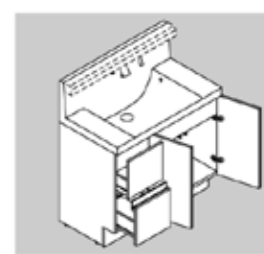

化粧台本体

引出タイプ
VJHK-90SSY/LM2H