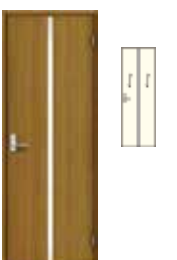

### ガラスドア

デザイン(呼称) XG

縦2方框デザイン

フラットデザインに縦長の乳半合わせガラスを組み込み、洗練された印象に仕上げました。

デザイン(呼称) LM/XM

縦スリットガラス

縦に伸びたスリットガラスが、伸びやかな印象。空間に心地よいアクセントを添えます。

デザイン(呼称) XA