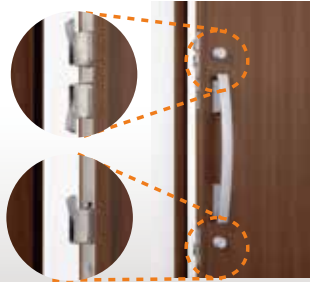

■ カズプラス[電池式]

カードやケータイでピッとカギを開ける
駅の改札は、カードやケータイでピッと通れる。
そんならくらくなスタイルをわが家の玄関に!

自動施錠の切替も簡単

カードでも!

カズプラス専用のカードキー3枚が標準
でついています。

ケータイでも!

お手持ちの携帯電話がおサイフケータイ®
対応機種なら、追加費用なしで玄関のカギと
してご利用できます。

Edy 対応カードでも!

電子マネー・楽天 Edy に対応したカードなら
玄関のカギとしてご利用いただけます。

*「おサイフケータイ」および「おサイフケータイ」ロゴは、株式会社NTTドコモの登録商標です。
*「楽天Edy (ラクテンエディ)」は、楽天グループのプリペイド型電子マネーサービスです。

For Security 防犯機能

■ 「こじ破り」を徹底ガード

上部ロックに2つ、下部ロックに1つ、
鎌付デッドボルトを標準装備。
ドア本体と枠部分がしっかり固定され
「こじ開け」をしにくくします。

■ セキュリティサムターン ガラス破り対策に有効

ボタンを押すだけでサムターンの取り外しが簡単にできます。外出時や就寝時に
外しておけば「サムターン回し」で開けられる心配がありません。

■ “無締まり”を防ぐ「施錠表示」

ひと目で施錠状態がわかるサイン
を設置。
カギが閉まっているのかわからない
不安感をなくし、カギの閉め忘れを
防ぎます。

※ エントリースystemの場合、
サムターンを外した状態で施錠表示は
されません。