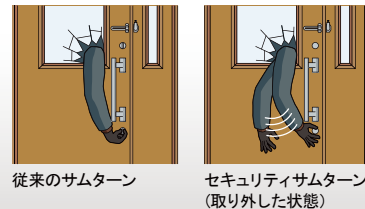

電子マネー・楽天 Edy に対応したカードなら
玄関のカギとしてご利用いただけます。

*「おサイフケータイ」および「おサイフケータイ」ロゴは、株式会社NTTドコモの登録商標です。
*「楽天Edy (ラクテンエディ)」は、楽天グループのプリペイド型電子マネーサービスです。

For Security 防犯機能

■ 「こじ破り」を徹底ガード

上部ロックに2つ、下部ロックに1つ、
鎌付デッドボルトを標準装備。
ドア本体と枠部分がしっかり固定され
「こじ開け」をしにくくします。

■ セキュリティサムターン ガラス破り対策に有効

ボタンを押すだけでサムターンの取り外しが簡単にできます。外出時や就寝時に
外しておけば「サムターン回し」で開けられる心配がありません。

■ “無締まり”を防ぐ「施錠表示」

ひと目で施錠状態がわかるサイン
を設置。
カギが閉まっているのかわからない
不安感をなくし、カギの閉め忘れを
防ぎます。

※ エントリースystemの場合、
サムターンを外した状態で施錠表示は
されません。